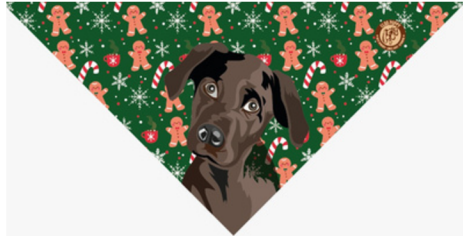

Catalogo Peluquería Canina

Temporada
Navidad, Fin de Año

A dog with white, black, and brown speckled fur is sitting on a wooden pier. The dog is wearing a blue and black plaid bandana. The background shows a body of water and mountains under a cloudy sky. There are yellow curved lines in the top-left and bottom-right corners, and a vertical line of white dots in the top-right corner.

TALLAS	PRECIO
PEQUEÑA	\$0,30
MEDIANA	\$0,30
GRANDE	\$0,30
EXTRA GRANDE	\$0,60
2 EXTRA GRANDE	\$0,60

Destaca tu trabajo y
disfruta de nuestros
productos

PAÑOLETA PERSONALIZADA PELUQUERÍA CANINA

- Peluquería canina
- Accesorio de moda
- Publicidad
- Presentacion Paquete de 100 unidades

Personalizalo con tu logo o la informacion que requieras, o si prefieres diseñamos para ti

TALLAS	PRECIO
PEQUEÑA	\$0,35
MEDIANA	\$0,35
GRANDE	\$0,35
EXTRA GRANDE	\$0,65
2 EXTRA GRANDE	\$0,65

Destaca tu trabajo y disfruta de nuestros productos

NAVIDAD

A dark blue background with scattered gold confetti. In the top left, there is a clear champagne glass tilted. In the bottom left, there are two round tarts with white cream and gold tinsel. In the top right, there is a gold tinsel decoration. The text "FIN DE AÑO" is centered in white.